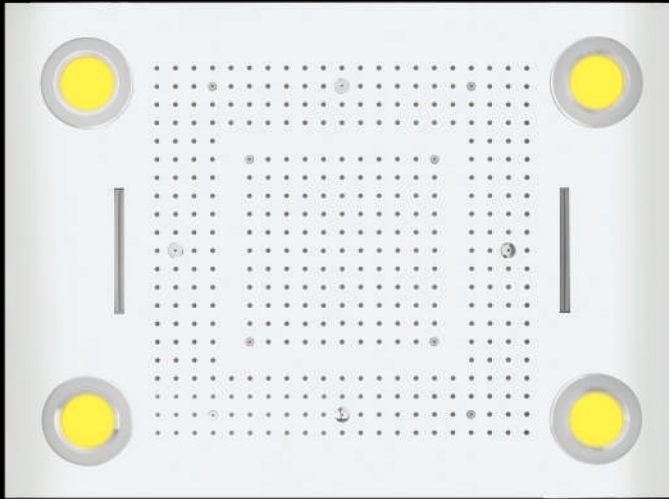

MRP:2,100/-

EL 6017

FUNCTION:
Button spout

MRP:3,750/-

TOTAL MRP
1,25,850/-

EL
9001

SIZE: 800x600mm (32"x24")
FUNCTION: Rain, Four Mist,
Dual Cascade, Curtain

MRP:1,25,000/-