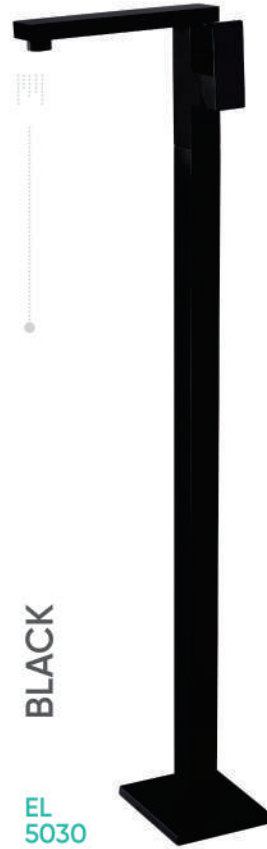

EL
5027

ROSE GOLD

MRP:26,750/-

EL
5028

GOLD

MRP:26,750/-

STANDING BASIN < FAUCET

CHROME

EL
5029

MRP:58,500/-

BLACK

EL
5030

MRP:67,000/-

ROSE GOLD

EL
5031

MRP:67,000/-