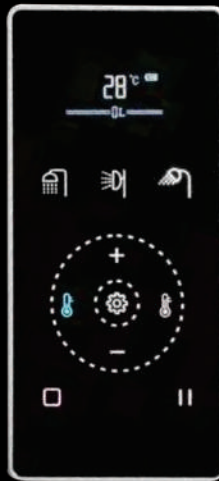

MRP:3,750/-

**TOTAL MRP
37,100/-**

EL
9012

SIZE: (19" X 13")
FUNCTION: Rain, Mist

MRP:20,000/-

EL 1003

FUNCTION:
Three function
digital touch diverter

MRP:1,00,000/-

EL
4005

SIZE: (6" X 4")
FUNCTION: Waterfall Spout

MRP:9,200/-

TOTAL MRP
1,29,200/-

EL
9013

SIZE: (19" X 13")
FUNCTION: Rain, Cascade

MRP:20,000/-

EL 1018