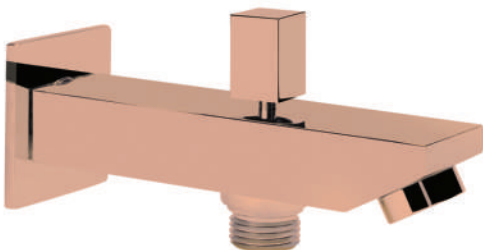

DESCRIPTION

Rose Gold Brass Two Way Bibcock

EL
6015 G

MRP:5,450/-

DESCRIPTION

Gold Brass Two Way Bibcock

EL
6016

MRP:2,000/-

DESCRIPTION

Chrome Brass Two Way Bibcock

BUTTON > SPOUT

EL
6017

MRP:3,750/-

DESCRIPTION
Chrome Brass Button Spout

EL
6018 BLK

MRP:5,450/-

DESCRIPTION
Black Brass Button Spout

EL
6019 RG

MRP:5,450/-

DESCRIPTION
Rose Gold Brass Button Spout

EL
6020 G

MRP:5,450/-

DESCRIPTION
Gold Brass Button Spout

BOTTLE TRAP