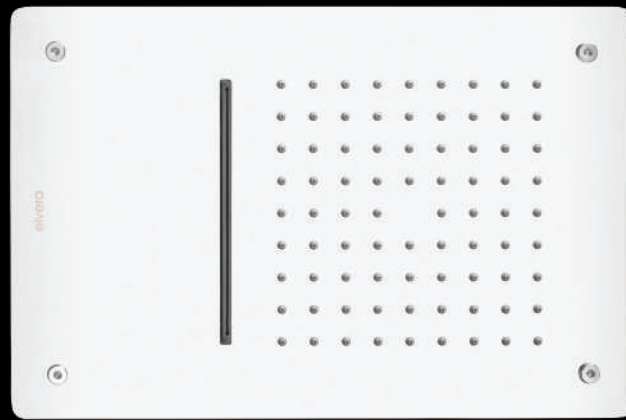

CODE: EL 9018

SIZE: 15"x10"

FUNCTION: Rain, Waterfall

MRP:14,250/-

EL 7006

FUNCTION:
Mist open body jet

MRP:7,050/-