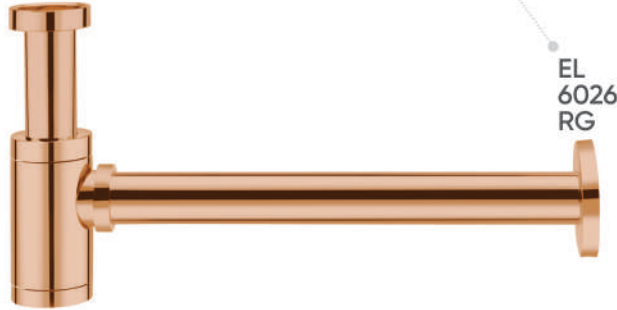

DESCRIPTION
Gold Brass Bottle Trap
With 250mm Pipe

EL
6024

MRP:1,425/-

DESCRIPTION
Chrome Brass Bottle Trap
With 250mm Pipe

EL
6025
BLK

MRP:2,700/-

DESCRIPTION
Black Zinc Bottle Trap
With 300mm Pipe

EL
6026
RG

MRP:2,700/-

DESCRIPTION
Rose Gold Zinc Bottle Trap
With 300mm Pipe

EL
6027
G

MRP:2,700/-

DESCRIPTION
Gold Zinc Bottle Trap
With 300mm Pipe

EL
6028

MRP:835/-

DESCRIPTION
Chrome Zinc Bottle Trap With 300mm Pipe