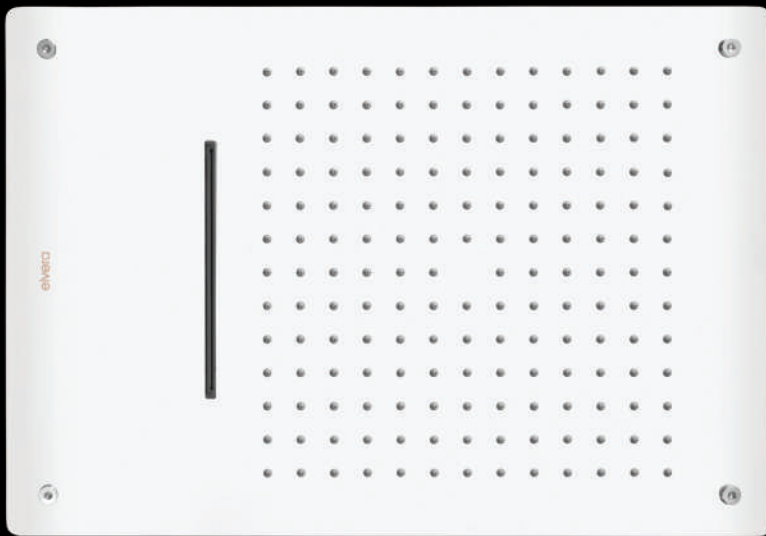

MRP:3,750/-

**TOTAL MRP
37,100/-**

EL
9012

SIZE: (19" X 13")
FUNCTION: Rain, Mist

MRP:20,000/-

EL 1003

FUNCTION:
Three function
digital touch diverter

MRP:1,00,000/-

EL
4005

SIZE: (6" X 4")
FUNCTION: Waterfall Spout

MRP:9,200/-

TOTAL MRP
1,29,200/-

EL
9013

SIZE: (19" X 13")
FUNCTION: Rain, Cascade

MRP:20,000/-

EL 1018