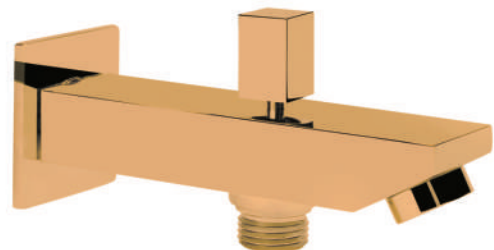

EL
6020 G

MRP:5,450/-

DESCRIPTION
Gold Brass Button Spout