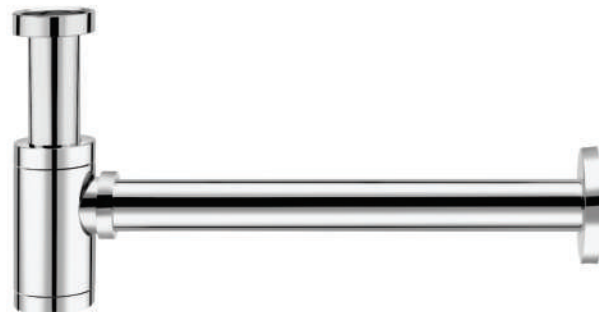

DESCRIPTION
Gold Brass Bottle Trap
With 250mm Pipe

EL
6024

MRP:1,425/-

DESCRIPTION
Chrome Brass Bottle Trap
With 250mm Pipe

EL
6025
BLK

MRP:2,700/-

DESCRIPTION
Black Zinc Bottle Trap
With 300mm Pipe

EL
6026
RG

MRP:2,700/-

DESCRIPTION
Rose Gold Zinc Bottle Trap
With 300mm Pipe

EL
6027
G

MRP:2,700/-

DESCRIPTION
Gold Zinc Bottle Trap
With 300mm Pipe

EL
6028

MRP:835/-

DESCRIPTION
Chrome Zinc Bottle Trap With 300mm Pipe