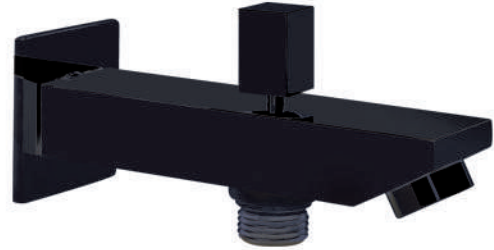

DESCRIPTION

Rose Gold Brass Two Way Bibcock

EL
6015 G

MRP:5,450/-

DESCRIPTION

Gold Brass Two Way Bibcock

EL
6016

MRP:2,000/-

DESCRIPTION

Chrome Brass Two Way Bibcock

BUTTON > SPOUT

EL
6017

MRP:3,750/-

DESCRIPTION
Chrome Brass Button Spout

EL
6018 BLK

MRP:5,450/-