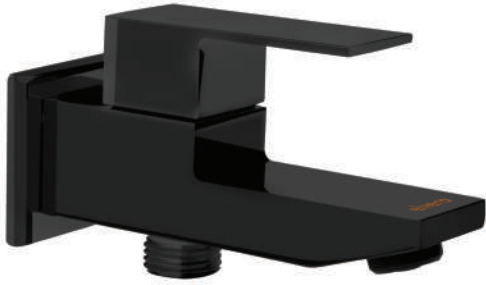

DESCRIPTION
Brass Angle Cock

Two Way BIBCOCK

EL
6009 BLK

MRP:7,500/-

DESCRIPTION

Matt Black Brass Push Button Two Way Bibcock

EL
6010 RG

MRP:7,500/-

DESCRIPTION

Rose Gold Brass Push Button Two Way Bibcock

EL
6011 G

MRP:7,500/-

DESCRIPTION

Gold Brass Push Button Two Way Bibcock

EL
6012

MRP:5,850/-

DESCRIPTION

Chrome Brass Push Button Two Way Bibcock

EL
6013 BLK

MRP:5,450/-

DESCRIPTION

Matt Black Brass Two Way Bibcock

EL
6014 RG

MRP:5,450/-