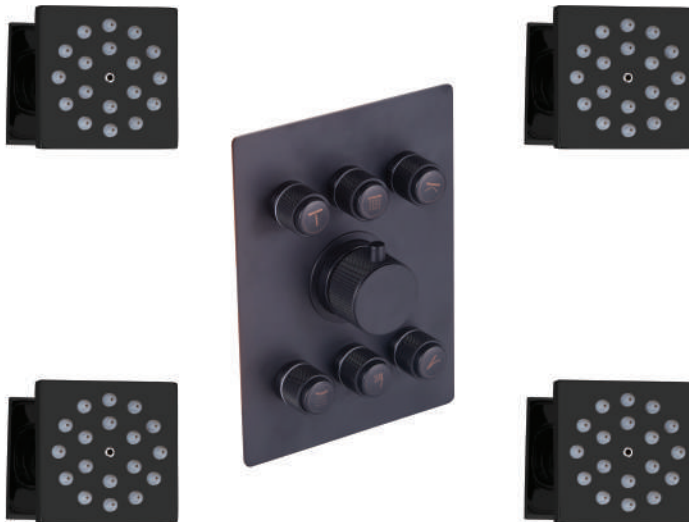

MRP:1,215/-

EL 6017

FUNCTION:
Brass Button spout

MRP:3,750/-

**TOTAL MRP
1,02,565/-**

EL
9022
BLK

SIZE: 550x500mm (22"x20")
FUNCTION: Rain, Four Mist, Dual Cascade,
Rain-column

MRP:1,00,000/-